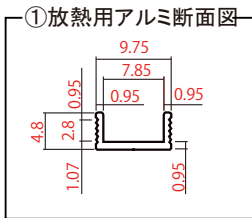

# スティックライトC

入力電圧: 12V 使用温度: -20°C ~ +75°C

品番	寸法	消費電力	消費電流	PCB数	LED数	入力電圧	色温度
OL-SLC-300-W	254mm	3.05W	0.25A	5	15	12V	3000/5000/6500K/10000K
OL-SLC-600-W	554mm	6.71W	0.56A	11	33	12V	3000/5000/6500K/10000K
OL-SLC-900-W	854mm	10.37W	0.87A	17	51	12V	3000/5000/6500K/10000K
OL-SLC-1200-W	1154mm	14.03W	1.173A	23	69	12V	3000/5000/6500K/10000K

## <全長計算方法>

PCB数量 + 4mm リード線結線部サイド部分(両側)

PCB 1 PCS : 50 mm

消費電力0.61W/12V  
消費電流0.051A/12V

OL	SLC	1200	W
a	b	c	d

a OMEGA 商品  
b 商品を表す記号  
※定電流方式無し  
c サイズを表す記号  
d 色を表す記号