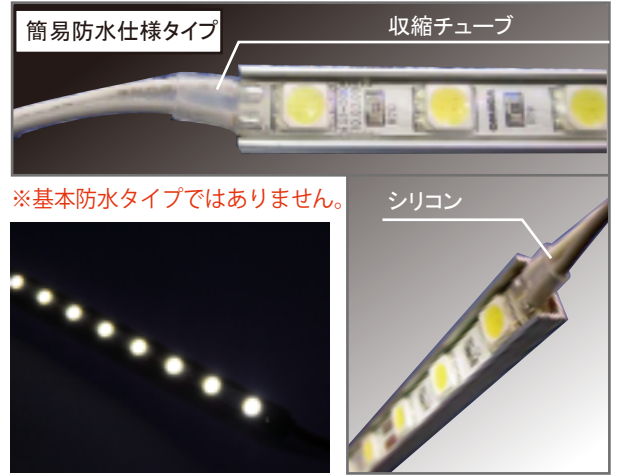

# スティックライトC

入力電圧: 12V 使用温度: -20°C ~ +75°C

品番	寸法	消費電力	消費電流	PCB数	LED数	入力電圧	色温度
OL-SLC-300-W	254mm	3.05W	0.25A	5	15	12V	3000/5000/6500K/10000K
OL-SLC-600-W	554mm	6.71W	0.56A	11	33	12V	3000/5000/6500K/10000K
OL-SLC-900-W	854mm	10.37W	0.87A	17	51	12V	3000/5000/6500K/10000K
OL-SLC-1200-W	1154mm	14.03W	1.173A	23	69	12V	3000/5000/6500K/10000K

## <全長計算方法>

PCB数量 + 4mm リード線結線部サイド部分(両側)

PCB 1 PCS : 50 mm

消費電力0.61W/12V  
消費電流0.051A/12V

OL	SLC	1200	W
a	b	c	d

a OMEGA 商品  
b 商品を表す記号  
※定電流方式無し  
c サイズを表す記号  
d 色を表す記号