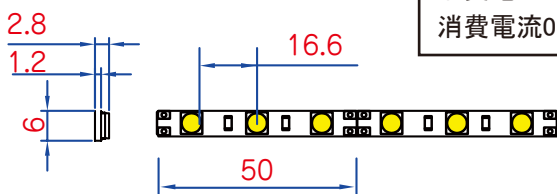

# スティックライトC

入力電圧: 12V 使用温度: -20°C ~ +75°C

品番	寸法	消費電力	消費電流	PCB数	LED数	入力電圧	色温度
OL-SLC-300-W	254mm	3.05W	0.25A	5	15	12V	3000/5000/6500K/10000K
OL-SLC-600-W	554mm	6.71W	0.56A	11	33	12V	3000/5000/6500K/10000K
OL-SLC-900-W	854mm	10.37W	0.87A	17	51	12V	3000/5000/6500K/10000K
OL-SLC-1200-W	1154mm	14.03W	1.173A	23	69	12V	3000/5000/6500K/10000K

## <全長計算方法>

PCB数量 + 4mm リード線結線部サイド部分(両側)

PCB 1 PCS : 50 mm

消費電力0.61W/12V  
消費電流0.051A/12V

OL	SLC	1200	W
a	b	c	d

a OMEGA 商品  
b 商品を表す記号  
※定電流方式無し  
c サイズを表す記号  
d 色を表す記号