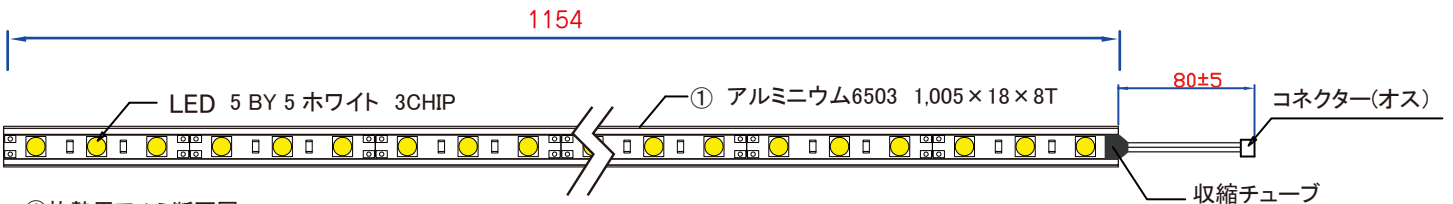

# スティックライトC

入力電圧: 12V 使用温度: -20°C ~ +75°C

品番	寸法	消費電力	消費電流	PCB数	LED数	入力電圧	色温度
OL-SLC-300-W	254mm	3.05W	0.25A	5	15	12V	3000/5000/6500K/10000K
OL-SLC-600-W	554mm	6.71W	0.56A	11	33	12V	3000/5000/6500K/10000K
OL-SLC-900-W	854mm	10.37W	0.87A	17	51	12V	3000/5000/6500K/10000K
OL-SLC-1200-W	1154mm	14.03W	1.173A	23	69	12V	3000/5000/6500K/10000K

## <全長計算方法>

PCB数量 + 4mm リード線結線部サイド部分(両側)

PCB 1 PCS : 50 mm

消費電力0.61W/12V  
消費電流0.051A/12V

OL	SLC	1200	W
a	b	c	d

a OMEGA 商品  
b 商品を表す記号  
※定電流方式無し  
c サイズを表す記号  
d 色を表す記号