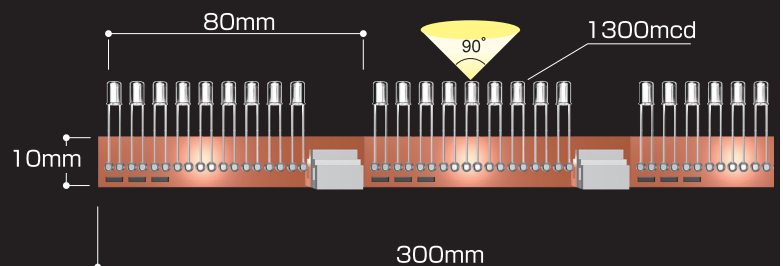

OMEGA RGB SERIES

OMEGA-200 RGB

モジュールタイプのフルカラーLED。防水性能はIP67対応です。チャンネル文字はもちろん建物のライトアップなどにお使いいただけます。

LEDビーム照射範囲 広角120°

| 品名 | O-LED-200-RGB |
|-------|-----------------------------|
| カラー | RGB |
| 照射角 | 120° |
| 入力電圧 | DC 12V |
| 消費電流 | 0.04A / DC12V |
| 消費電力 | 0.48W |
| 寸法 | W51 × D17 × H7 mm |
| 重量 | 10 g |
| 材質 | PCB(プリント基盤)・ABS樹脂ケース・エポキシ樹脂 |
| 使用温度 | -20℃ ~ +85℃ |
| 防水性能 | IP 67 対応 |
| パッケージ | 1リール10m (100mmピッチ/100モジュール) |

※ 諸事情により予告なく仕様・価格を変更する場合がありますので予めご了承下さい。

OMEGA-L1 RGB

砲弾型のフルカラーRGBバー。基板は折り曲げ可能なフレキシブルタイプ。小さなチャンネル文字や曲面のデコレーションにお使いいただけます。

LEDビーム照射範囲 広角90°

※ この製品は防水ではありませんので予めご了承下さい。

| 品名 | O-LED-L1-RGB |
|-------|--------------------|
| カラー | RGB |
| 照射角 | 90° |
| 入力電圧 | DC 12V |
| 消費電流 | 0.22A / DC12V |
| 消費電力 | 2.64W |
| 寸法 | W300 × D1 × H23 mm |
| 重量 | 7 g |
| 材質 | PCB(プリント基盤) |
| 使用温度 | -20℃ ~ +85℃ |
| 防水性能 | — |
| パッケージ | 1リール20cm |