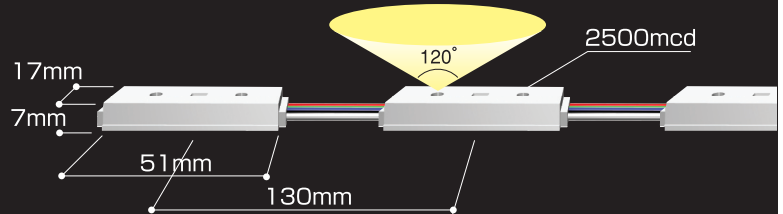

OMEGA RGB SERIES

OMEGA-200 RGB

モジュールタイプのフルカラーLED。防水性能はIP67対応です。チャンネル文字はもちろん建物のライトアップなどにお使いいただけます。

LEDビーム照射範囲 広角120°

| 品名 | O-LED-200-RGB |
|-------|-----------------------------|
| カラー | RGB |
| 照射角 | 120° |
| 入力電圧 | DC 12V |
| 消費電流 | 0.04A / DC12V |
| 消費電力 | 0.48W |
| 寸法 | W51 × D17 × H7 mm |
| 重量 | 10 g |
| 材質 | PCB(プリント基盤)・ABS樹脂ケース・エポキシ樹脂 |
| 使用温度 | -20℃ ~ +85℃ |
| 防水性能 | IP 67 対応 |
| パッケージ | 1リール10m (100mmピッチ/100モジュール) |

※ 諸事情により予告なく仕様・価格を変更する場合がありますので予めご了承下さい。

OMEGA-L1 RGB

砲弾型のフルカラーRGBバー。基板は折り曲げ可能なフレキシブルタイプ。小さなチャンネル文字や曲面のデコレーションにお使いいただけます。

LEDビーム照射範囲 広角90°

※ この製品は防水ではありませんので予めご了承下さい。

| 品名 | O-LED-L1-RGB |
|-------|--------------------|
| カラー | RGB |
| 照射角 | 90° |
| 入力電圧 | DC 12V |
| 消費電流 | 0.22A / DC12V |
| 消費電力 | 2.64W |
| 寸法 | W300 × D1 × H23 mm |
| 重量 | 7 g |
| 材質 | PCB(プリント基盤) |
| 使用温度 | -20℃ ~ +85℃ |
| 防水性能 | — |
| パッケージ | 1リール20cm |