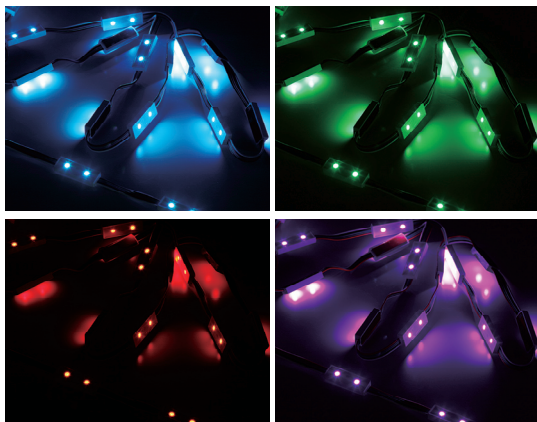

OMEGA RGB SERIES

OMEGA-200 RGB

モジュールタイプのフルカラーLED。防水性能はIP67対応です。チャンネル文字はもちろん建物のライトアップなどにお使いいただけます。

LEDビーム照射範囲 広角120°

| 品名 | O-LED-200-RGB |
|-------|-----------------------------|
| カラー | RGB |
| 照射角 | 120° |
| 入力電圧 | DC 12V |
| 消費電流 | 0.04A / DC12V |
| 消費電力 | 0.48W |
| 寸法 | W51 × D17 × H7 mm |
| 重量 | 10 g |
| 材質 | PCB(プリント基盤)・ABS樹脂ケース・エポキシ樹脂 |
| 使用温度 | -20℃ ~ +85℃ |
| 防水性能 | IP 67 対応 |
| パッケージ | 1リール10m (100mmピッチ/100モジュール) |

※ 諸事情により予告なく仕様・価格を変更する場合がありますので予めご了承下さい。

OMEGA-L1 RGB

砲弾型のフルカラーRGBバー。基板は折り曲げ可能なフレキシブルタイプ。小さなチャンネル文字や曲面のデコレーションにお使いいただけます。

LEDビーム照射範囲 広角90°

※ この製品は防水ではありませんので予めご了承下さい。

| 品名 | O-LED-L1-RGB |
|-------|--------------------|
| カラー | RGB |
| 照射角 | 90° |
| 入力電圧 | DC 12V |
| 消費電流 | 0.22A / DC12V |
| 消費電力 | 2.64W |
| 寸法 | W300 × D1 × H23 mm |
| 重量 | 7 g |
| 材質 | PCB(プリント基盤) |
| 使用温度 | -20℃ ~ +85℃ |
| 防水性能 | — |
| パッケージ | 1リール20cm |