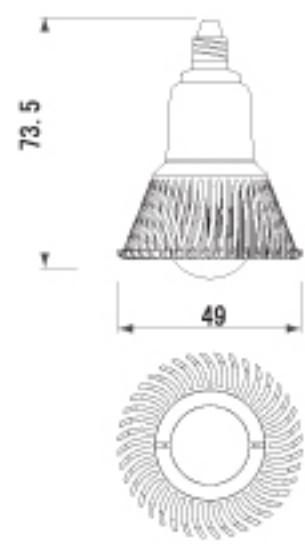

*品質向上の為、性能が変わる事があります。御了承ください。

AC 100-220V 3W 20° CE Roth UV CUT 50000 hrs OL-E17-1X3WC

大きさ(φ)	49mm×73.5mm
重量(g)	58.5g
電力消費量(w)	3W
入力電力(v)	AC100-220V
光通量(Lm)	120LM
照射角度(°)	20°
寿命(hrs)	50,000hrs
ソケット	E17/E11対応
紫外線発生(UV/IR)	無
安全規格(CE/RoTH)	適合品
LEDメーカー	CREE

*品質向上の為、性能が変わる事があります。御了承ください。

AC 100-220V 3W 20° CE Roth UV CUT 50000 hrs OL-E17-1X3WB

大きさ(φ)	49mm×73.5mm
重量(g)	58.5g
電力消費量(w)	3W
入力電力(v)	AC100-220V
光通量(Lm)	120LM
照射角度(°)	60°
寿命(hrs)	50,000hrs
ソケット	E17/E11対応
紫外線発生(UV/IR)	無
安全規格(CE/RoTH)	適合品
LEDメーカー	CREE

*品質向上の為、性能が変わる事があります。御了承ください。

AC 100-220V 3W 45° CE Roth UV CUT 50000 hrs OL-E17-3X1WA

大きさ(φ)	49.5mm×73.5mm
重量(g)	66.5g
電力消費量(w)	3W
入力電力(v)	AC100-220V
光通量(Lm)	195LM
照射角度(°)	45°
寿命(hrs)	50,000hrs
ソケット	E17/E11対応
紫外線発生(UV/IR)	無
安全規格(CE/RoTH)	適合品
LEDメーカー	CREE