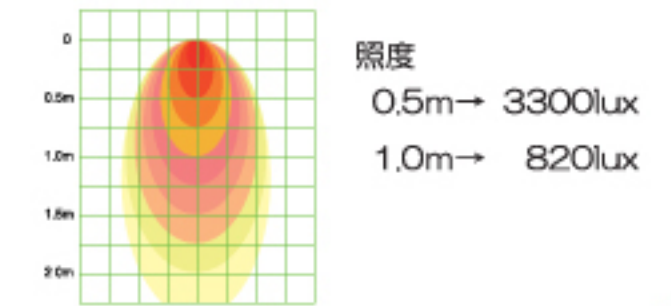

AC 100-220V 3W 20° CE Roth UV CUT 50000 hrs OL-E17-1X3WA

大きさ(φ)	49mm×73.5mm
重量(g)	69.5g
電力消費量(w)	3W
入力電力(v)	AC100-220V
光通量(Lm)	120LM
照射角度(°)	60°
寿命(hrs)	50,000hrs
ソケット	E17/E11対応
紫外線発生(UV/IR)	無
安全規格(CE/RoTH)	適合品
LEDメーカー	CREE

*品質向上の為、性能が変わる事があります。御了承ください。

AC 100-220V 3W 20° CE Roth UV CUT 50000 hrs OL-E17-1X3WC

大きさ(φ)	49mm×73.5mm
重量(g)	58.5g
電力消費量(w)	3W
入力電力(v)	AC100-220V
光通量(Lm)	120LM
照射角度(°)	20°
寿命(hrs)	50,000hrs
ソケット	E17/E11対応
紫外線発生(UV/IR)	無
安全規格(CE/RoTH)	適合品
LEDメーカー	CREE

*品質向上の為、性能が変わる事があります。御了承ください。

AC 100-220V 3W 20° CE Roth UV CUT 50000 hrs OL-E17-1X3WB

大きさ(φ)	49mm×73.5mm
重量(g)	58.5g
電力消費量(w)	3W
入力電力(v)	AC100-220V
光通量(Lm)	120LM
照射角度(°)	60°
寿命(hrs)	50,000hrs
ソケット	E17/E11対応
紫外線発生(UV/IR)	無
安全規格(CE/RoTH)	適合品
LEDメーカー	CREE