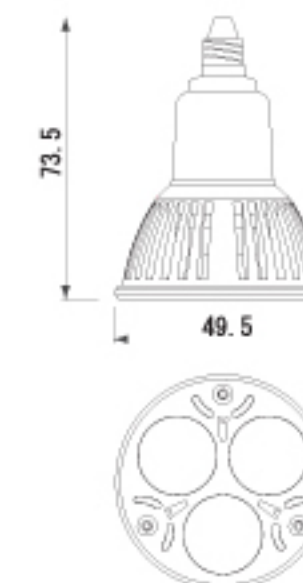

*品質向上の為、性能が変わる事があります。御了承ください。