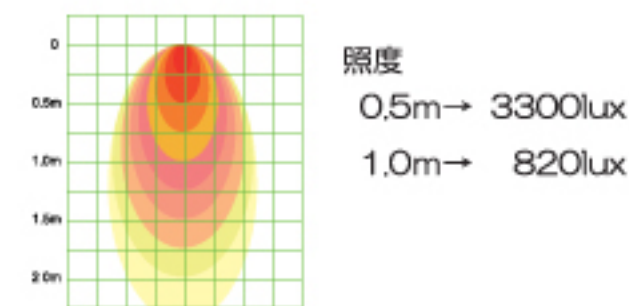

*品質向上の為、性能が変わる事があります。御了承ください。