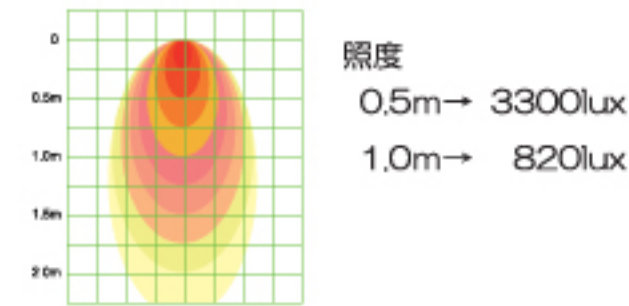

AC 100-220V 3W 20° CE Roth UV CUT 50000 hrs OL-E17-1X3WA

大きさ(φ)	49mm×73.5mm
重量(g)	69.5g
電力消費量(w)	3W
入力電力(v)	AC100-220V
光通量(Lm)	120LM
照射角度(°)	60°
寿命(hrs)	50,000hrs
ソケット	E17/E11対応
紫外線発生(UV/IR)	無
安全規格(CE/RoTH)	適合品
LEDメーカー	CREE

*品質向上の為、性能が変わる事があります。御了承ください。

AC 100-220V 3W 20° CE Roth UV CUT 50000 hrs OL-E17-1X3WC

大きさ(φ)	49mm×73.5mm
重量(g)	58.5g
電力消費量(w)	3W
入力電力(v)	AC100-220V
光通量(Lm)	120LM
照射角度(°)	20°
寿命(hrs)	50,000hrs
ソケット	E17/E11対応
紫外線発生(UV/IR)	無
安全規格(CE/RoTH)	適合品
LEDメーカー	CREE