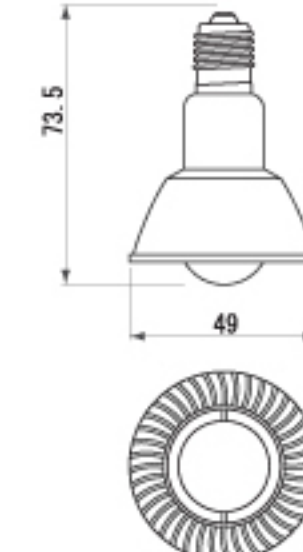

*品質向上の為、性能が変わる事があります。御了承ください。

AC 100-220V 3W 20° CE Roth UV CUT 50000 hrs OL-E17-1X3WC

大きさ(φ)	49mm×73.5mm
重量(g)	58.5g
電力消費量(w)	3W
入力電力(v)	AC100-220V
光通量(Lm)	120LM
照射角度(°)	20°
寿命(hrs)	50,000hrs
ソケット	E17/E11対応
紫外線発生(UV/IR)	無
安全規格(CE/RoTH)	適合品
LEDメーカー	CREE

*品質向上の為、性能が変わる事があります。御了承ください。

AC 100-220V 3W 20° CE Roth UV CUT 50000 hrs OL-E17-1X3WB

大きさ(φ)	49mm×73.5mm
重量(g)	58.5g
電力消費量(w)	3W
入力電力(v)	AC100-220V
光通量(Lm)	120LM
照射角度(°)	60°
寿命(hrs)	50,000hrs
ソケット	E17/E11対応
紫外線発生(UV/IR)	無
安全規格(CE/RoTH)	適合品
LEDメーカー	CREE