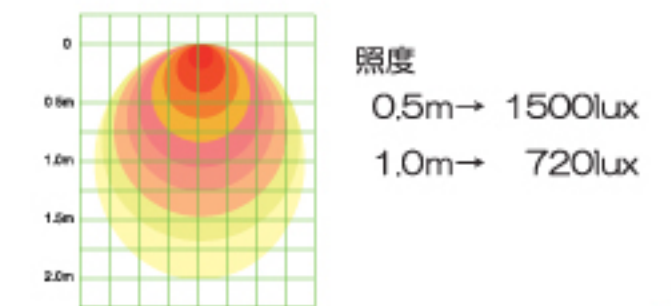

*品質向上の為、性能が変わる事があります。御了承ください。